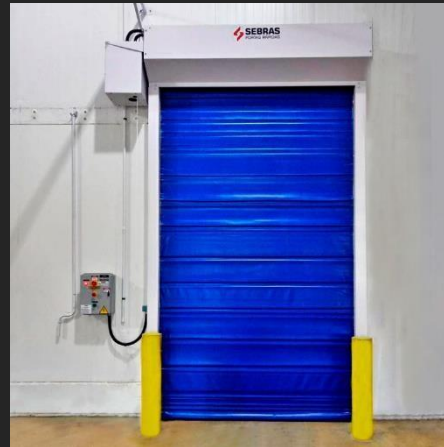

FAST ROLL

- ✓ Ambientes interiores;
- ✓ Ideal para ambientes con temperaturas entre 0 a 60° C;
- ✓ Soporta vientos hasta 30 km/h;
- ✓ Producida en las dimensiones máximas: 4m (L) x 5m (A)

FAST ROLL *Auto Reparable*

FAST ROLL COLD *Standard*

- ✓ Ambientes interiores;
- ✓ Ideal para su uso en cámaras frigoríficas;
- ✓ Temperaturas entre -35 a 60° C
- ✓ Producida em las dimensiones máximas: 3m (L) x 5m (A)

FAST ROLL COLD *Plus*

REFUGIO DE MUELLE

- ✓ Estructura de acero al carbono;
- ✓ Capacidad de absorber impactos accidentales frontales de camiones
- ✓ Opciones: estándar, retráctil o acolchado;
- ✓ Dimensiones 3,25m (L) x 3,6m (A) x 0,6m (P).