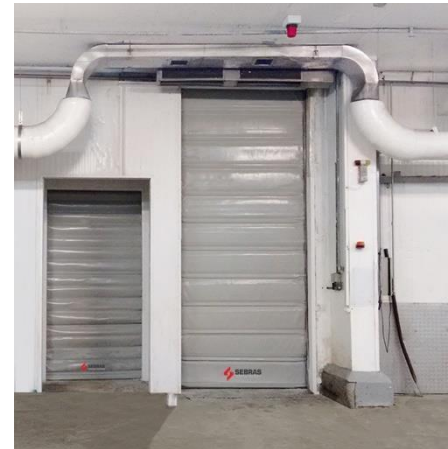

FAST ROLL COLD *Plus*

- ✓ Ambientes interiores e exteriores;
- ✓ Ideal para su uso en cámaras frigoríficas;
- ✓ Temperaturas entre -35 a 60°C;
- ✓ Producida em las dimensiones máximas: 3m (L) x 5m (A)