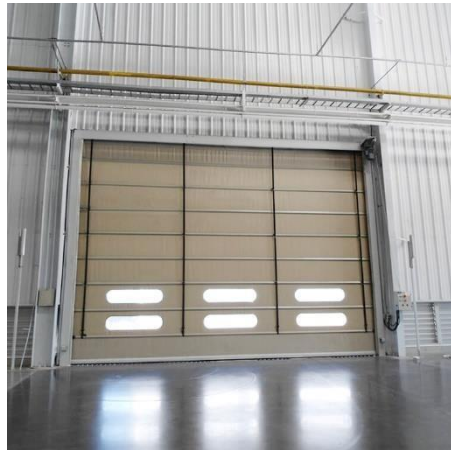

Proyectos Especiales que permiten el cierre flexible para prácticamente cualquier medida.

Son decenas de locales en BRASIL que poseen a **Maxidoor SEBRAS** instalada y 100% funcional.

¿Por qué elegir una puerta rápida?

LÍNEA DE PUERTAS RÁPIDAS

OPEN FAST

- ✓ Ambientes interiores y exteriores
- ✓ Ideal para ambientes con temperaturas entre 0 a 60° C
- ✓ Soporta vientos de hasta 105 km/h
- ✓ Producida en las dimensiones máximas: 20m (L) x 10m (A)

REFUGIO DE MUELLE

- ✓ Estructura de acero al carbono;
- ✓ Capacidad de absorber impactos accidentales frontales de camiones
- ✓ Opciones: estándar, retráctil o acolchado;
- ✓ Dimensiones 3,25m (L) x 3,6m (A) x 0,6m (P).