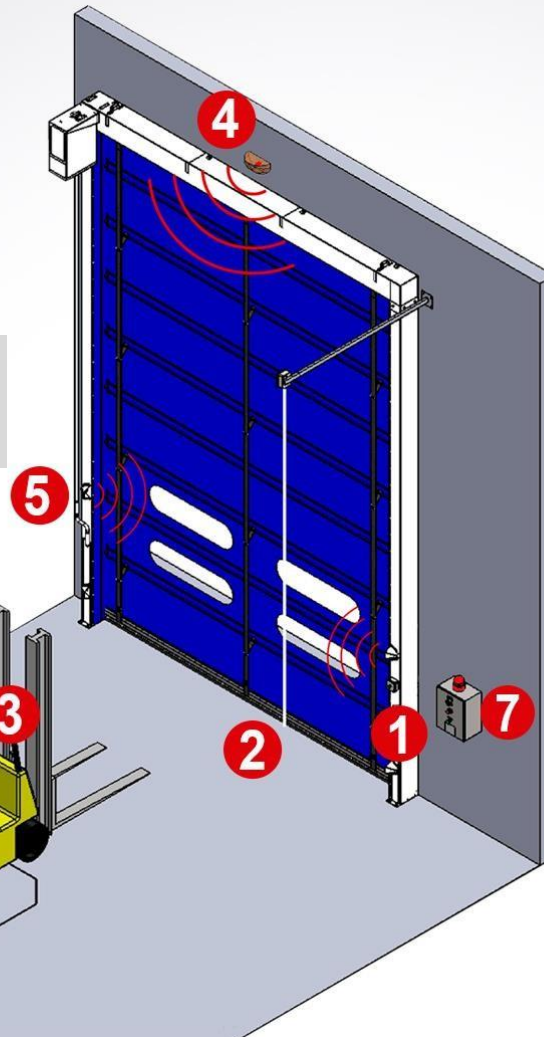

COMPONENTES DE LA PUERTA

*Plantilla de aplicación Especifica:
Porta Open Fast

Hable con uno de nuestros expertos y vea todas las opciones de personalización del producto.

TIPOS DE ACCIONAMIENTO

1 Pulsadores

Pulsador normal o No tocar.

2 Colgante

Para el funcionamiento manual a una distancia fija.

3 Mando a distancia

Activación manual a distancia.

4 Radar de movimiento

Activa la puerta cuando detecta el presencia de cualquier tipo de movimiento.